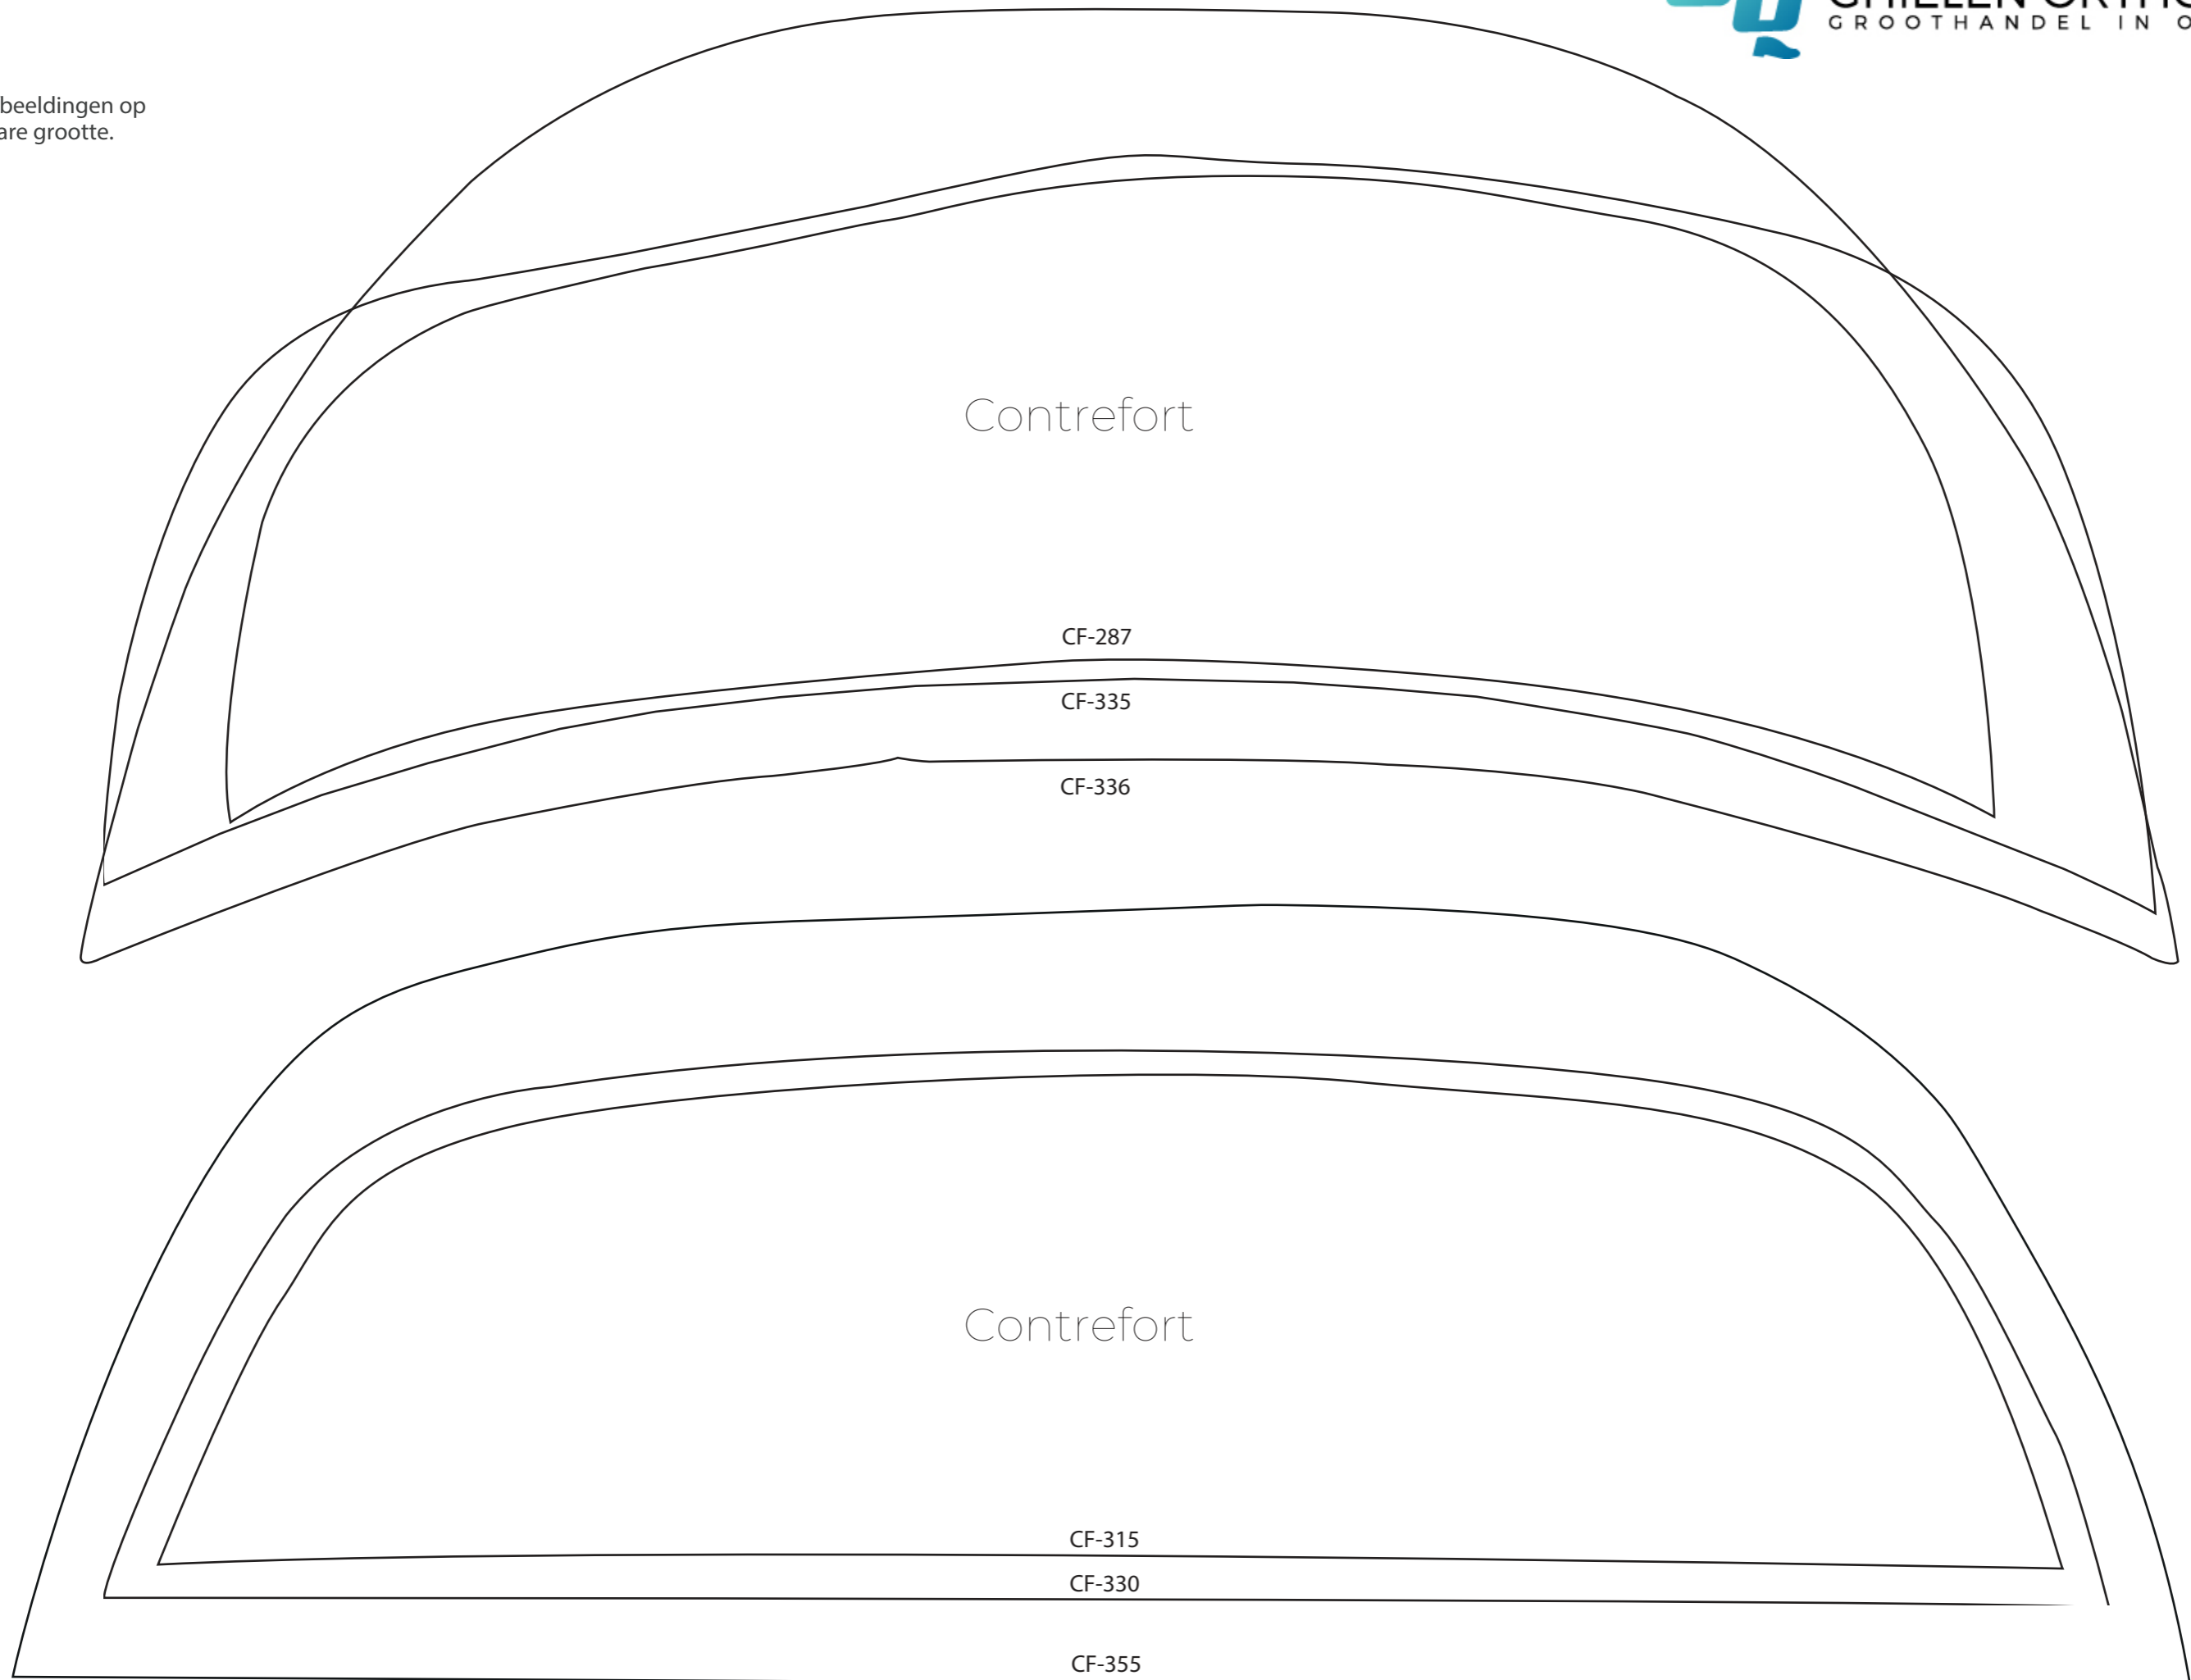

CF-287

CF-335

CF-336

Contrefort

CF-315

CF-330

CF-355

Afbeeldingen op  
ware grootte.

CF-OV9

CF-OV6

CF-OV5

Afbeeldingen op  
ware grootte.

Contrefort Hoog

CF-OV7

CF-OV8

Afbeeldingen op  
ware grootte.

Gelengstuk  
steunzool

GSS-184

GSS-189

GSS-210

Gelengstuk  
steunzool

GSS-201

GSS-181

GSS-209

GSS-232

GSS-265

Gelengstuk  
steunzool

GSS-188

GSS-200

GSS-220

GSS-228

Afbeeldingen op  
ware grootte.